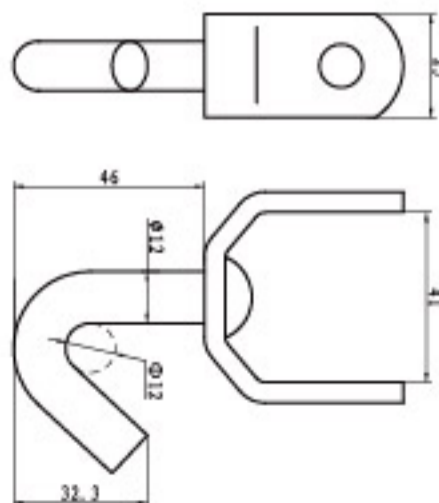

QL507B

◆ B/S: 3000KG
100PCS/CTN,G.W/N.W:19.5KG/18.5KG