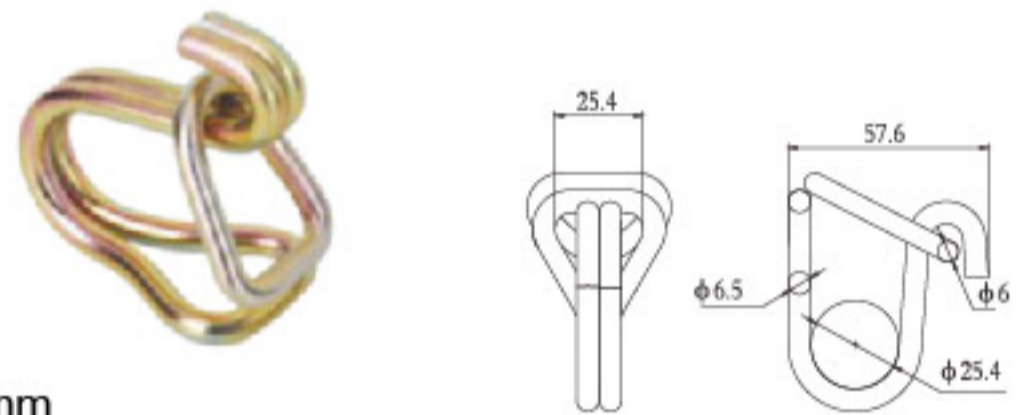

QL308+D21A

◆ Width: 25mm
B/S: 1500KG
200PCS/CTN,G.W/N.W:25KG/24KG