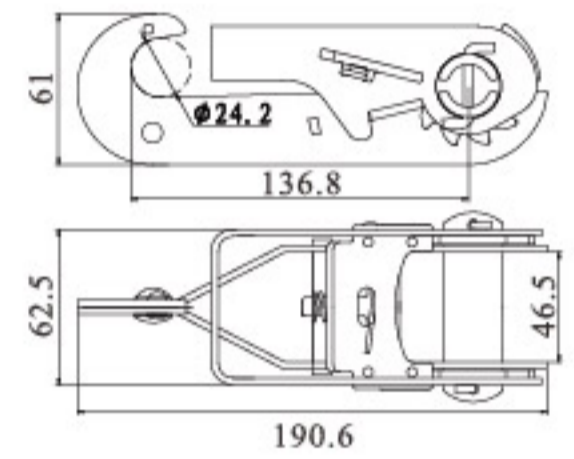

QL45A

◆ Width: 45mm
B/S: 2900KG
50PCS/CTN,G.W/N.W:17KG/16KG