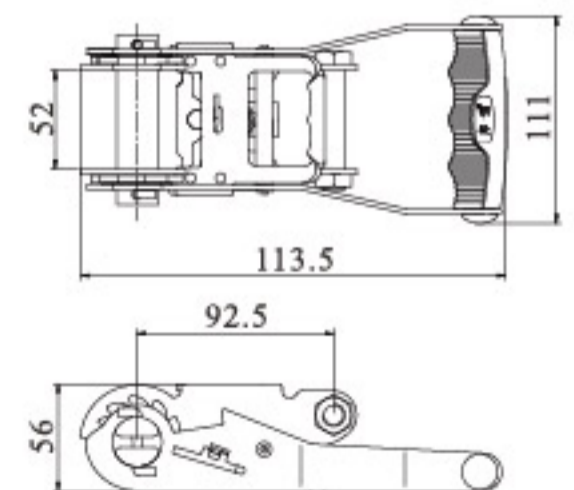

QL50

◆ Width: 50mm  
B/S: 5000KG  
20PCS/CTN,G.W/N.W:23KG/22KG

QL51G

◆ Width: 50mm  
B/S: 5000KG  
10PCS/CTN,G.W/N.W:16.5KG/17.5KG

QL50S

◆ Width: 50mm  
B/S: 5000KG  
20PCS/CTN,G.W/N.W:20KG/19KG

**QL53B**

◆ Width: 50mm  
B/S: 5000KG  
20PCS/CTN,G.W/N.W:21KG/20KG