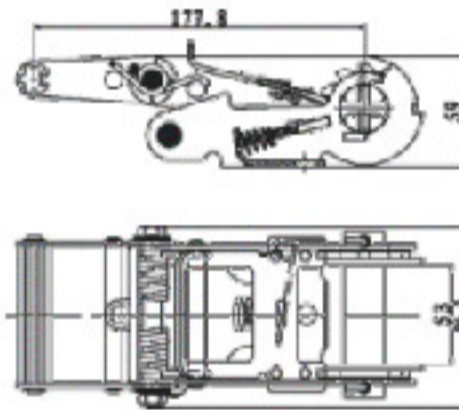

QL50P

◆ Width: 50mm
B/S: 5000KG
20PCS/CTN,G.W/N.W:24KG/23KG