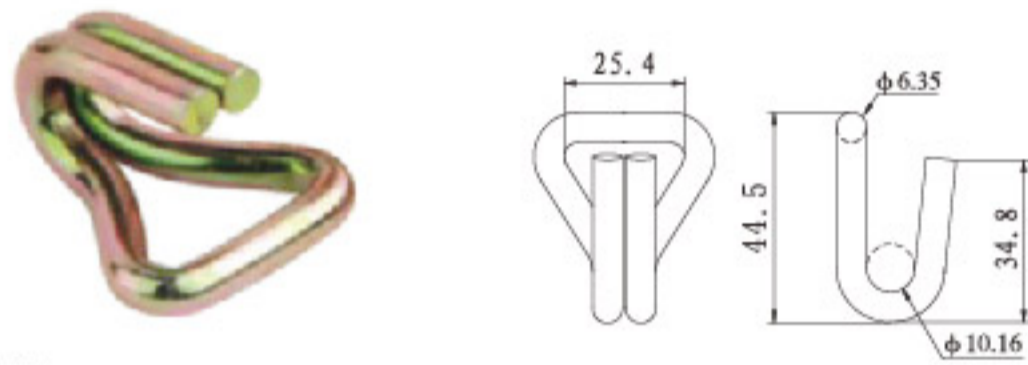

# WIRE HOOK //

Item No.	B/S KG	A mm	B mm	C mm	D mm	Q'ty PCS/CTN	G.W KG	N.W KG
S50	220	107	25	28	8	250	24	23
S150	700	107	25	28	8	250	24	23
S220	1000	108	25	25	8.5	250	24.5	23.5
S250	1100	120	27	33	9.5	120	18	17
S330	1500	121	28	28	10	120	19	18

Color Zinc  
Vinyl Coated  
White Zinc

QL307

◆ Width: 25mm  
B/S: 1350KG  
400PCS/CTN,G.W/N.W:23KG/22KG

QL307A

◆ Width: 25mm  
B/S: 1500KG  
300PCS/CTN,G.W/N.W:25KG/24KG

QL303

◆ Width: 25mm  
B/S: 1100KG  
400PCS/CTN,G.W/N.W:18.5KG/17.5KG