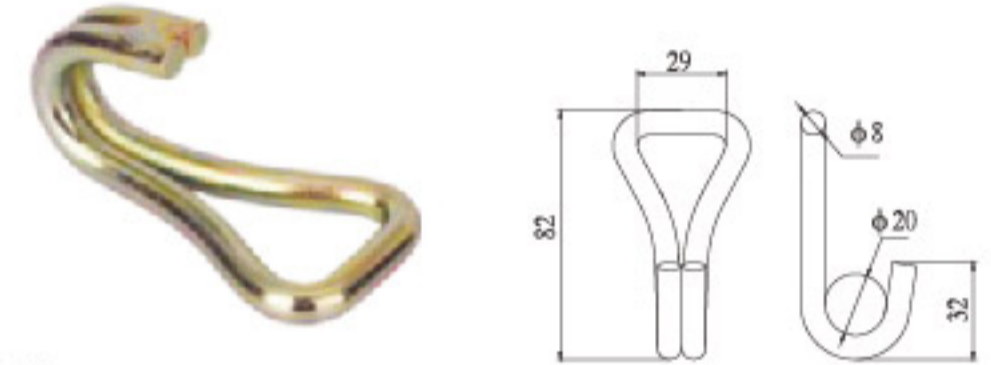

QL313

◆ Width: 25mm
B/S: 1500KG
200PCS/CTN,G.W/N.W:31KG/30KG