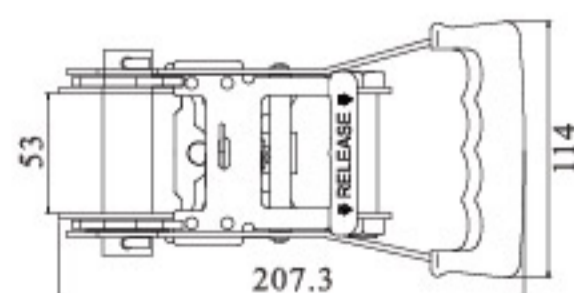

QL51G

◆ Width: 50mm
B/S: 5000KG
10PCS/CTN,G.W/N.W:16.5KG/17.5KG