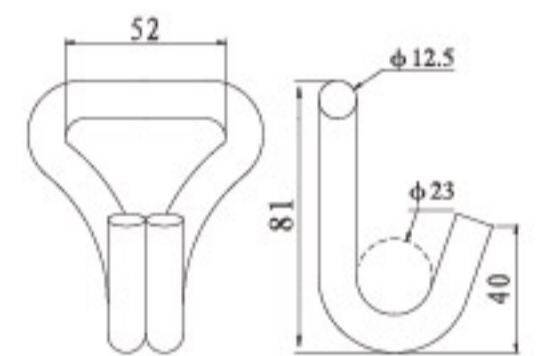

# WIRE HOOK //

Item No.	B/S KG	A mm	B mm	C mm	D mm	Q'ty PCS/CTN	G.W KG	N.W KG
S50	220	107	25	28	8	250	24	23
S150	700	107	25	28	8	250	24	23
S220	1000	108	25	25	8.5	250	24.5	23.5
S250	1100	120	27	33	9.5	120	18	17
S330	1500	121	28	28	10	120	19	18

**WIRE HOOK**

QL310A

◆ Width: 35mm  
B/S: 3000KG  
50PCS/CTN,G.W/N.W:15KG/14.5KG

QL315+D24

◆ Width: 40mm  
B/S: 3000KG  
100PCS/CTN,G.W/N.W:26KG/25KG

QL302

◆ Width: 45mm  
B/S: 3000KG  
100PCS/CTN,G.W/N.W:21.5KG/20.5KG

QL504

◆ Width: 50mm  
B/S: 2250KG  
100PCS/CTN,G.W/N.W:20KG/19KG

QL304

◆ Width: 50mm  
B/S: 1100KG  
400PCS/CTN,G.W/N.W:24.5KG/23.5KG

QL501

◆ Width: 50mm  
B/S: 5000KG  
100PCS/CTN,G.W/N.W:29KG/28KG

QL501G

◆ Width: 50mm  
B/S: 5000KG  
100PCS/CTN,G.W/N.W:23KG/24KG

QL502

◆ Width: 50mm  
B/S: 5000KG  
70PCS/CTN,G.W/N.W:26.5KG/25.5KG

QL507B

◆ B/S: 3000KG  
100PCS/CTN,G.W/N.W:19.5KG/18.5KG

QL507C

◆ B/S: 3000KG  
100PCS/CTN,G.W/N.W:14.5KG/13.5KG

**QL508B**

◆ Width: 50mm  
B/S: 3000KG  
100PCS/CTN,G.W/N.W:21.5KG/20.5KG