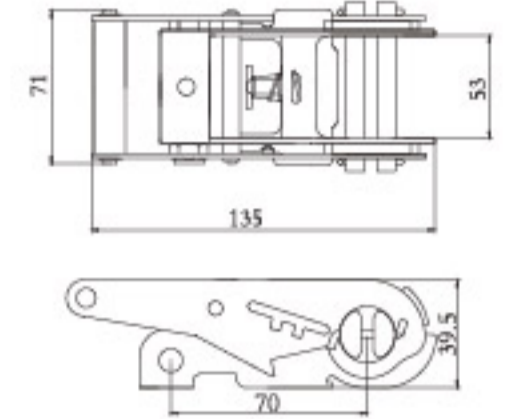

QL53B

◆ Width: 50mm
B/S: 2000KG
40PCS/CTN,G.W/N.W:21KG/20KG