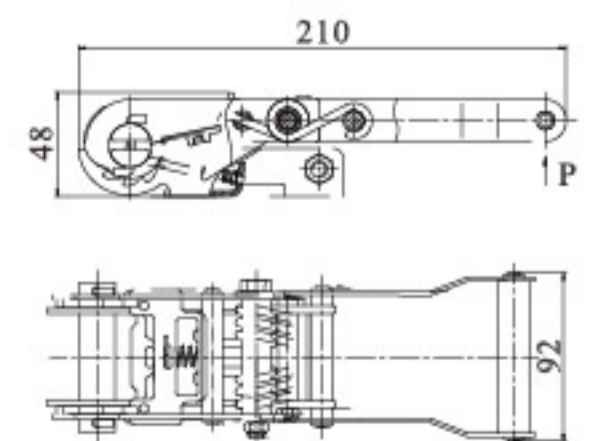

QL53Z

◆ Width: 50mm
B/S: 2000KG
15PCS/CTN,G.W/N.W:11KG/12KG