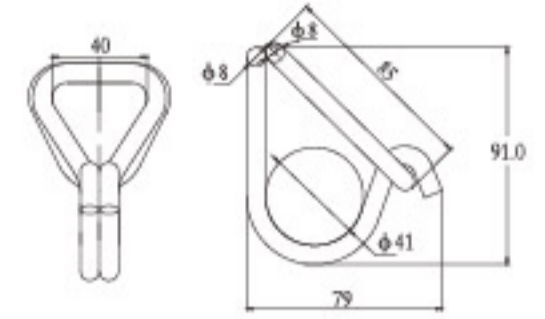

# WIRE HOOK //

Item No.	B/S KG	A mm	B mm	C mm	D mm	Q'ty PCS/CTN	G.W KG	N.W KG
S50	220	107	25	28	8	250	24	23
S150	700	107	25	28	8	250	24	23
S220	1000	108	25	25	8.5	250	24.5	23.5
S250	1100	120	27	33	9.5	120	18	17
S330	1500	121	28	28	10	120	19	18

QL313

◆ Width: 25mm  
B/S: 1500KG  
200PCS/CTN,G.W/N.W:31KG/30KG

QL308+D21A

◆ Width: 25mm  
B/S: 1500KG  
200PCS/CTN,G.W/N.W:25KG/24KG

QL302A

◆ Width: 45mm  
B/S: 3000KG  
100PCS/CTN,G.W/N.W:18.5KG/17.5KG

QL317

◆ Width: 35mm  
B/S: 2000KG  
200PCS/CTN,G.W/N.W:27KG/26KG

QL316

◆ Width: 35mm  
B/S: 2000KG  
200PCS/CTN,G.W/N.W:21KG/20KG

QL314

◆ Width: 35mm  
B/S: 3000KG  
50PCS/CTN,G.W/N.W:15.5KG/15KG

QL400

◆ Width: 45mm  
B/S: 450KG  
300PCS/CTN,G.W/N.W:22KG/21KG

**WIRE HOOK**

QL310A

◆ Width: 35mm  
B/S: 3000KG  
50PCS/CTN,G.W/N.W:15KG/14.5KG

QL315+D24

◆ Width: 40mm  
B/S: 3000KG  
100PCS/CTN,G.W/N.W:26KG/25KG

QL302

◆ Width: 45mm  
B/S: 3000KG  
100PCS/CTN,G.W/N.W:21.5KG/20.5KG