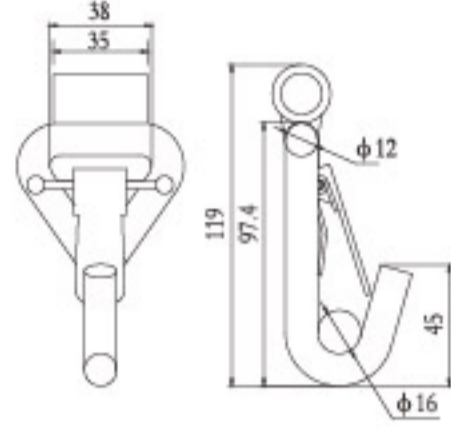

# WIRE HOOK //

Item No.	B/S KG	A mm	B mm	C mm	D mm	Q'ty PCS/CTN	G.W KG	N.W KG
S50	220	107	25	28	8	250	24	23
S150	700	107	25	28	8	250	24	23
S220	1000	108	25	25	8.5	250	24.5	23.5
S250	1100	120	27	33	9.5	120	18	17
S330	1500	121	28	28	10	120	19	18

QL313

◆ Width: 25mm  
B/S: 1500KG  
200PCS/CTN,G.W/N.W:31KG/30KG

QL308+D21A

◆ Width: 25mm  
B/S: 1500KG  
200PCS/CTN,G.W/N.W:25KG/24KG

QL302A

◆ Width: 45mm  
B/S: 3000KG  
100PCS/CTN,G.W/N.W:18.5KG/17.5KG

QL317

◆ Width: 35mm  
B/S: 2000KG  
200PCS/CTN,G.W/N.W:27KG/26KG

QL316

◆ Width: 35mm  
B/S: 2000KG  
200PCS/CTN,G.W/N.W:21KG/20KG

QL314

◆ Width: 35mm  
B/S: 3000KG  
50PCS/CTN,G.W/N.W:15.5KG/15KG

QL400

◆ Width: 45mm  
B/S: 450KG  
300PCS/CTN,G.W/N.W:22KG/21KG

**WIRE HOOK**

QL310A

◆ Width: 35mm  
B/S: 3000KG  
50PCS/CTN,G.W/N.W:15KG/14.5KG

QL315+D24

◆ Width: 40mm  
B/S: 3000KG  
100PCS/CTN,G.W/N.W:26KG/25KG

QL302

◆ Width: 45mm  
B/S: 3000KG  
100PCS/CTN,G.W/N.W:21.5KG/20.5KG