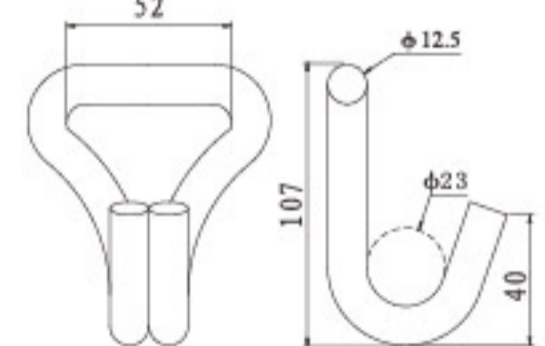

# WIRE HOOK //

Item No.	B/S KG	A mm	B mm	C mm	D mm	Q'ty PCS/CTN	G.W KG	N.W KG
S50	220	107	25	28	8	250	24	23
S150	700	107	25	28	8	250	24	23
S220	1000	108	25	25	8.5	250	24.5	23.5
S250	1100	120	27	33	9.5	120	18	17
S330	1500	121	28	28	10	120	19	18

**WIRE HOOK**

QL310A

◆ Width: 35mm  
B/S: 3000KG  
50PCS/CTN,G.W/N.W:15KG/14.5KG

QL315+D24

◆ Width: 40mm  
B/S: 3000KG  
100PCS/CTN,G.W/N.W:26KG/25KG

QL302

◆ Width: 45mm  
B/S: 3000KG  
100PCS/CTN,G.W/N.W:21.5KG/20.5KG

QL504

◆ Width: 50mm  
B/S: 2250KG  
100PCS/CTN,G.W/N.W:20KG/19KG

QL304

◆ Width: 50mm  
B/S: 1100KG  
400PCS/CTN,G.W/N.W:24.5KG/23.5KG

QL501

◆ Width: 50mm  
B/S: 5000KG  
100PCS/CTN,G.W/N.W:29KG/28KG

QL501G

◆ Width: 50mm  
B/S: 5000KG  
100PCS/CTN,G.W/N.W:23KG/24KG

QL502

◆ Width: 50mm  
B/S: 5000KG  
70PCS/CTN,G.W/N.W:26.5KG/25.5KG

QL507B

◆ B/S: 3000KG  
100PCS/CTN,G.W/N.W:19.5KG/18.5KG

QL507C

◆ B/S: 3000KG  
100PCS/CTN,G.W/N.W:14.5KG/13.5KG

**QL508B**

◆ Width: 50mm  
B/S: 3000KG  
100PCS/CTN,G.W/N.W:21.5KG/20.5KG