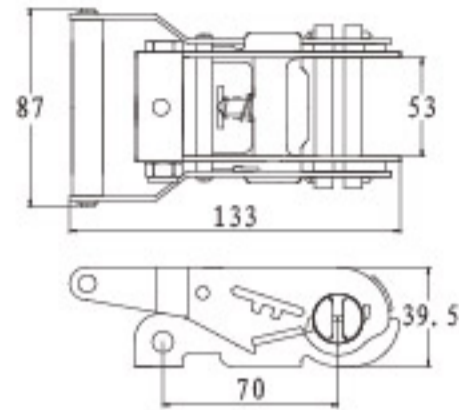

RATCHET BUCKLE //

QL53

◆ Width: 50mm
B/S: 2000KG
40PCS/CTN,G.W/N.W:22KG/21KG