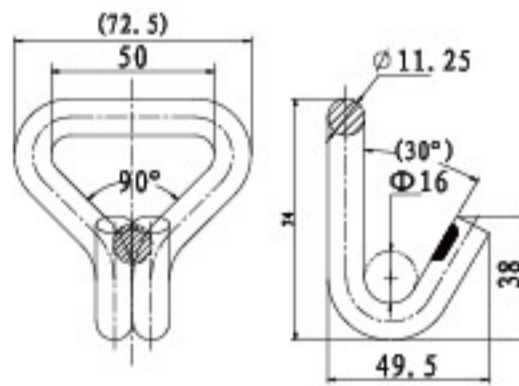

# WIRE HOOK //

Item No.	B/S KG	A mm	B mm	C mm	D mm	Q'ty PCS/CTN	G.W KG	N.W KG
S50	220	107	25	28	8	250	24	23
S150	700	107	25	28	8	250	24	23
S220	1000	108	25	25	8.5	250	24.5	23.5
S250	1100	120	27	33	9.5	120	18	17
S330	1500	121	28	28	10	120	19	18

**WIRE HOOK**

QL310A

◆ Width: 35mm  
B/S: 3000KG  
50PCS/CTN,G.W/N.W:15KG/14.5KG

QL315+D24

◆ Width: 40mm  
B/S: 3000KG  
100PCS/CTN,G.W/N.W:26KG/25KG

QL302

◆ Width: 45mm  
B/S: 3000KG  
100PCS/CTN,G.W/N.W:21.5KG/20.5KG

QL504

◆ Width: 50mm  
B/S: 2250KG  
100PCS/CTN,G.W/N.W:20KG/19KG

QL304

◆ Width: 50mm  
B/S: 1100KG  
400PCS/CTN,G.W/N.W:24.5KG/23.5KG

QL501

◆ Width: 50mm  
B/S: 5000KG  
100PCS/CTN,G.W/N.W:29KG/28KG

QL501G

◆ Width: 50mm  
B/S: 5000KG  
100PCS/CTN,G.W/N.W:23KG/24KG

QL502

◆ Width: 50mm  
B/S: 5000KG  
70PCS/CTN,G.W/N.W:26.5KG/25.5KG

QL507B

◆ B/S: 3000KG  
100PCS/CTN,G.W/N.W:19.5KG/18.5KG

QL507C

◆ B/S: 3000KG  
100PCS/CTN,G.W/N.W:14.5KG/13.5KG

**QL508B**

◆ Width: 50mm  
B/S: 3000KG  
100PCS/CTN,G.W/N.W:21.5KG/20.5KG