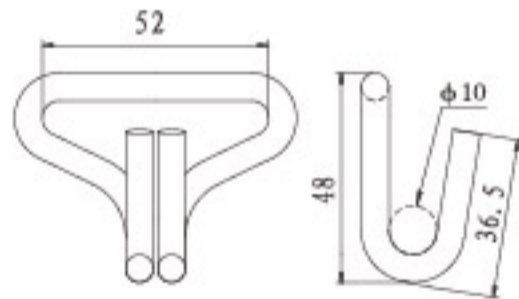

# WIRE HOOK //

Item No.	B/S KG	A mm	B mm	C mm	D mm	Q'ty PCS/CTN	G.W KG	N.W KG
S50	220	107	25	28	8	250	24	23
S150	700	107	25	28	8	250	24	23
S220	1000	108	25	25	8.5	250	24.5	23.5
S250	1100	120	27	33	9.5	120	18	17
S330	1500	121	28	28	10	120	19	18

**WIRE HOOK**

QL310A

◆ Width: 35mm  
B/S: 3000KG  
50PCS/CTN,G.W/N.W:15KG/14.5KG

QL315+D24

◆ Width: 40mm  
B/S: 3000KG  
100PCS/CTN,G.W/N.W:26KG/25KG

QL302

◆ Width: 45mm  
B/S: 3000KG  
100PCS/CTN,G.W/N.W:21.5KG/20.5KG

QL504

◆ Width: 50mm  
B/S: 2250KG  
100PCS/CTN,G.W/N.W:20KG/19KG

QL304

◆ Width: 50mm  
B/S: 1100KG  
400PCS/CTN,G.W/N.W:24.5KG/23.5KG

QL501

◆ Width: 50mm  
B/S: 5000KG  
100PCS/CTN,G.W/N.W:29KG/28KG

QL501G

◆ Width: 50mm  
B/S: 5000KG  
100PCS/CTN,G.W/N.W:23KG/24KG