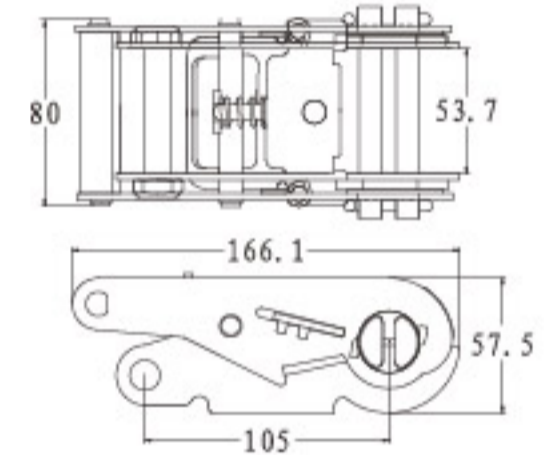

QL45A

◆ Width: 45mm  
B/S: 2900KG  
50PCS/CTN,G.W/N.W:17KG/16KG

QL50P

◆ Width: 50mm  
B/S: 5000KG  
20PCS/CTN,G.W/N.W:24KG/23KG

QL54

◆ Width: 50mm  
B/S: 5000KG  
20PCS/CTN,G.W/N.W:22KG/21KG

QL51

◆ Width: 50mm  
B/S: 5000KG  
20PCS/CTN,G.W/N.W:22KG/21KG