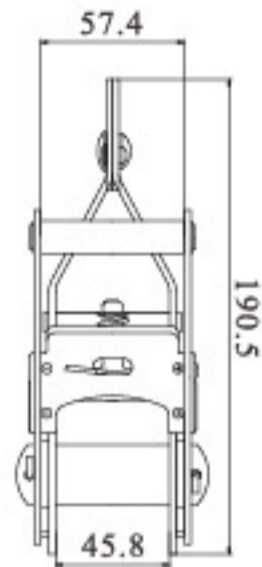

QL32A

◆ Width: 35mm  
B/S: 910KG  
840PCS/CTN,G.W/N.W:19KG/18KG

QL32C

◆ Width: 35mm  
B/S: 1500KG  
40PCS/CTN,G.W/N.W:20KG/19KG

QL31R-A

◆ Width: 50mm  
B/S: 3000KG  
20PCS/CTN,G.W/N.W:17KG/16KG

QL38F

◆ Width: 35mm  
B/S: 1500KG  
40PCS/CTN,G.W/N.W:20KG/19KG

QL38E

◆ Width: 35mm  
B/S: 2000KG  
50PCS/CTN,G.W/N.W:22KG/23KG

QL53Z

◆ Width: 50mm  
B/S: 2000KG  
15PCS/CTN,G.W/N.W:11KG/12KG

# RATCHET BUCKLE //

QL53

◆ Width: 50mm  
B/S: 2000KG  
40PCS/CTN,G.W/N.W:22KG/21KG

QL53B

◆ Width: 50mm  
B/S: 2000KG  
40PCS/CTN,G.W/N.W:21KG/20KG

QL45

◆ Width: 45mm  
B/S: 3000KG  
20PCS/CTN,G.W/N.W:16KG/17KG

QL45A

◆ Width: 45mm  
B/S: 2900KG  
50PCS/CTN,G.W/N.W:17KG/16KG

QL50P

◆ Width: 50mm  
B/S: 5000KG  
20PCS/CTN,G.W/N.W:24KG/23KG

QL54

◆ Width: 50mm  
B/S: 5000KG  
20PCS/CTN,G.W/N.W:22KG/21KG

QL51

◆ Width: 50mm  
B/S: 5000KG  
20PCS/CTN,G.W/N.W:22KG/21KG