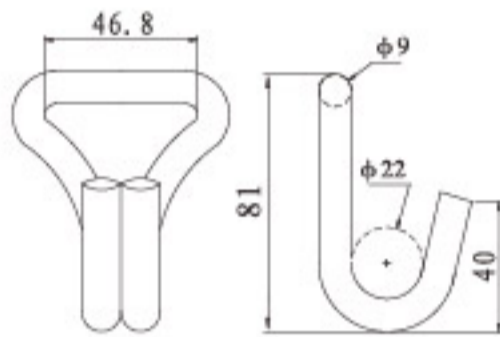

# WIRE HOOK //

Item No.	B/S KG	A mm	B mm	C mm	D mm	Q'ty PCS/CTN	G.W KG	N.W KG
S50	220	107	25	28	8	250	24	23
S150	700	107	25	28	8	250	24	23
S220	1000	108	25	25	8.5	250	24.5	23.5
S250	1100	120	27	33	9.5	120	18	17
S330	1500	121	28	28	10	120	19	18

◆ Width: 35mm  
B/S: 2000KG  
200PCS/CTN,G.W/N.W:27KG/26KG

QL316

◆ Width: 35mm  
B/S: 2000KG  
200PCS/CTN,G.W/N.W:21KG/20KG

QL314

◆ Width: 35mm  
B/S: 3000KG  
50PCS/CTN,G.W/N.W:15.5KG/15KG

QL400

◆ Width: 45mm  
B/S: 450KG  
300PCS/CTN,G.W/N.W:22KG/21KG

**WIRE HOOK**

QL310A

◆ Width: 35mm  
B/S: 3000KG  
50PCS/CTN,G.W/N.W:15KG/14.5KG

QL315+D24

◆ Width: 40mm  
B/S: 3000KG  
100PCS/CTN,G.W/N.W:26KG/25KG

QL302

◆ Width: 45mm  
B/S: 3000KG  
100PCS/CTN,G.W/N.W:21.5KG/20.5KG

QL504

◆ Width: 50mm  
B/S: 2250KG  
100PCS/CTN,G.W/N.W:20KG/19KG

QL304

◆ Width: 50mm  
B/S: 1100KG  
400PCS/CTN,G.W/N.W:24.5KG/23.5KG

QL501

◆ Width: 50mm  
B/S: 5000KG  
100PCS/CTN,G.W/N.W:29KG/28KG

QL501G

◆ Width: 50mm  
B/S: 5000KG  
100PCS/CTN,G.W/N.W:23KG/24KG