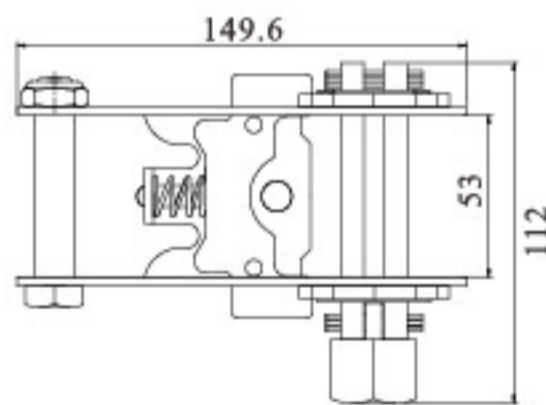

QL32A

◆ Width: 35mm  
B/S: 910KG  
840PCS/CTN,G.W/N.W:19KG/18KG

QL32C

◆ Width: 35mm  
B/S: 1500KG  
40PCS/CTN,G.W/N.W:20KG/19KG

QL31R-A

◆ Width: 50mm  
B/S: 3000KG  
20PCS/CTN,G.W/N.W:17KG/16KG

QL38F

◆ Width: 35mm  
B/S: 1500KG  
40PCS/CTN,G.W/N.W:20KG/19KG